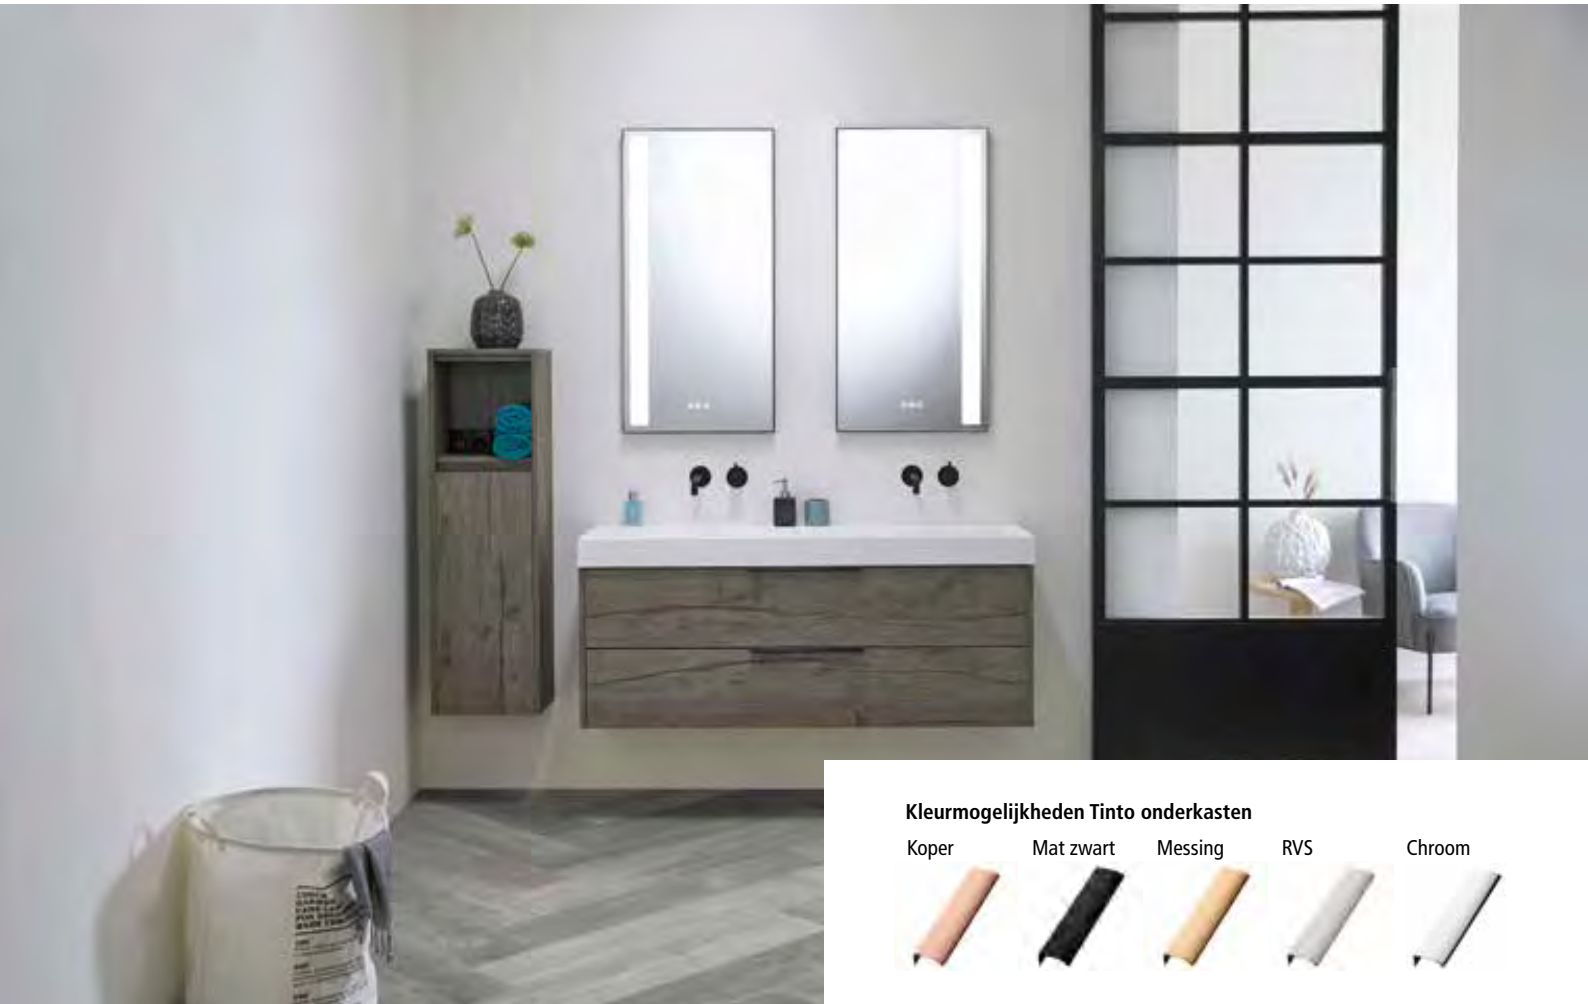

Keramische wastafel Fresco 140 cm met afzetruijnte tussen de waskommen.

Ledspiegels Vertical met 1 verticale lichtbaan. Deze hoge spiegels (100 cm) zijn voorzien van dimbare ledverlichting en een kleurwissel van koud naar warm wit. De spiegels hebben een zwart aluminium omkadering.

Wandrek met inlegplanken in Prime oak

De wastafelserie Snow heeft een strakke belijning, is mat wit en gemaakt van Solid surface. Snow is leverbaar in 80, 100, 120 en 140 cm breed.

Beat 120 cm in Majola, gecombineerd met een spiegel Vertical voorzien van 2 verticale lichtbanen. De ledverlichting is traploos dimbaar en er kan gewisseld worden van lichtkleur (warm/koud wit).