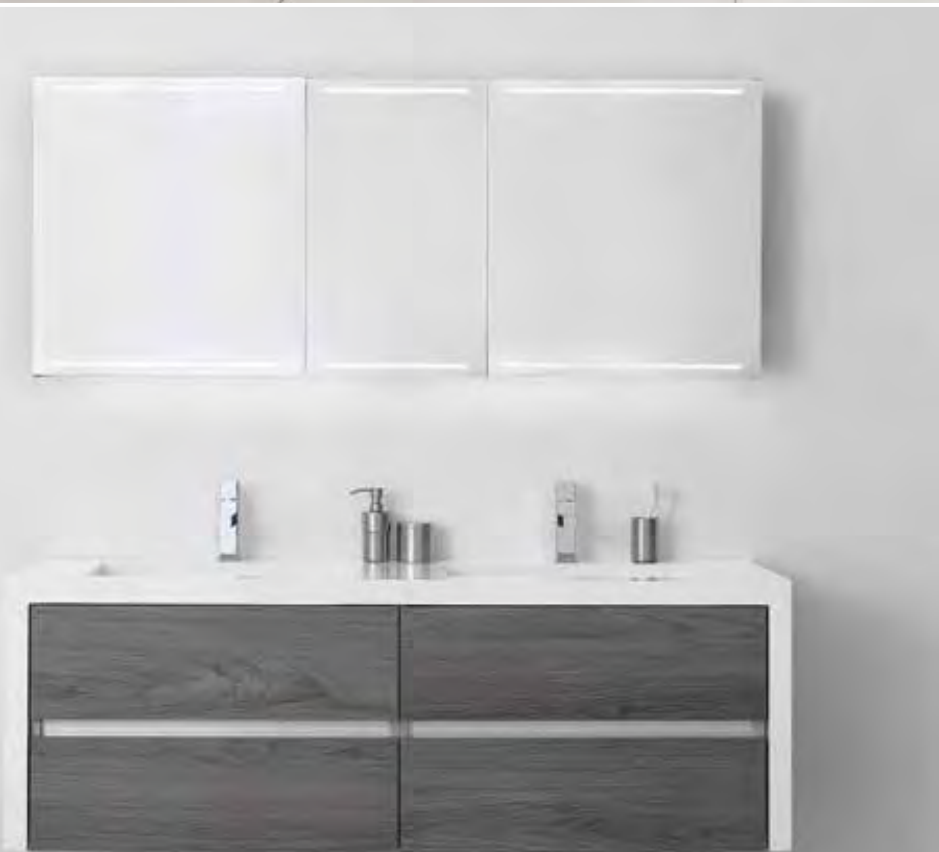

You 160 cm in Walnut, uitgevoerd met zwarte Tinto opbouwgrepen. De Tinto grepen zijn in verschillende kleuren verkrijgbaar zodat een fraaie match gemaakt kan worden met zwartaccenten in de kranen of de spiegel. De spiegel Bigline B&W heeft een zwarte omkadering, de verlichting is dimbaar en een kleurwissel (warm wit/koud wit) is mogelijk.

You 160 cm in Cape elm, gecombineerd met een spiegelkast Deluxe (3 spiegeldeuren). De greeploze onderkast is voorzien van 1 aluminium greeplijst.