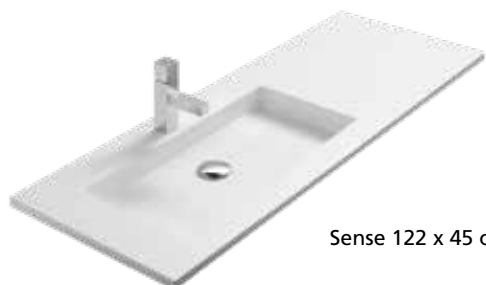

De ronde spiegel Giro van 80 cm breed kan uitstekend worden gecombineerd met een asymmetrisch wastafelblad.

Sense 82 x 45 cm

Sense 122 x 45 cm

Sense 162 x 45 cm

Detail diepere ligging ladefronten Sense.

Sense 162 cm met Vesuvio ladefronten en dunne witte omkadering van de onderkast.
De mineraalmermer wastafel is leverbaar met een waskom links of rechts.