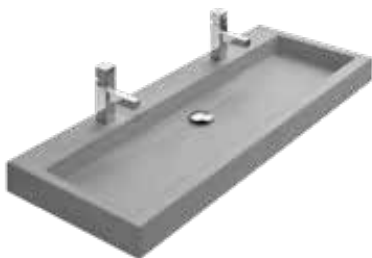

B x d x h: 120,3 x 45 x 9
Diepte waskom: 7 cm
Kraanvlak: 10 cm
Kleur: grijs, donkergrijs,
antraciet en zwart
Code 2 x kraangat: 3BB120040
Ook met 1 kraangat of zonder
kraangaten leverbaar