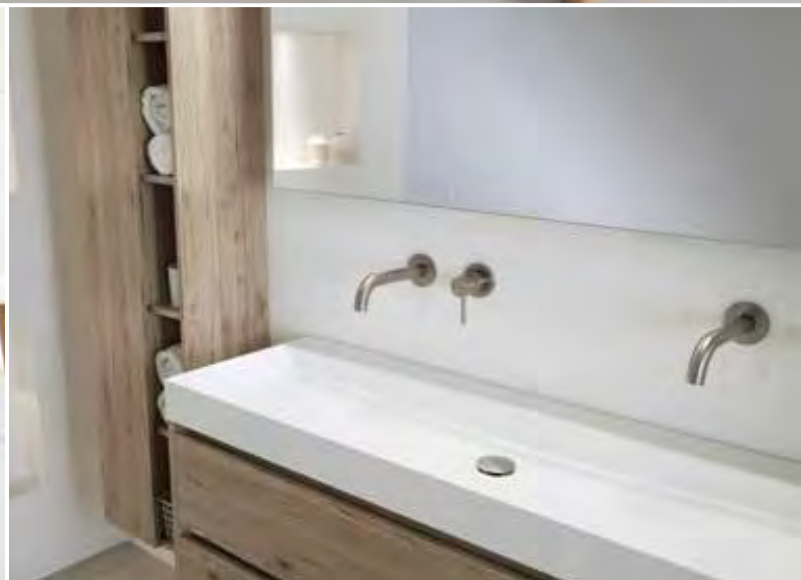

Wastafel Space van mineraalmarmor, uitgevoerd zonder kraangaten voor een fraaie combinatie met wandkranen.