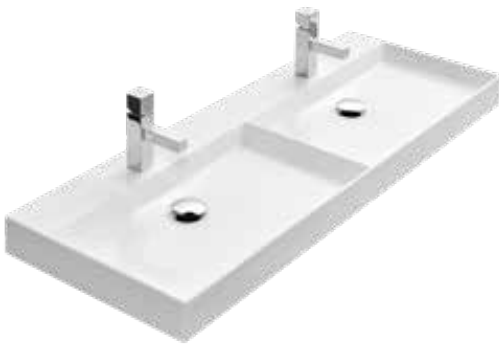

Extra hoge spoelkast in Walnut met keramische wastafel Twenty.
De asymmetrische wastafel is in een rechter en linker variant leverbaar en biedt praktische afzetruimte.

Extra hoge spiegelkast (90 cm) met 3 glazen legplanken, uitgevoerd met 2x indirecte ledverlichting. Er zijn eveneens verschillende opbouw armaturen verkrijgbaar voor de spiegelkast.

Keramische wastafel Twenty 100 cm met kom in het midden.

Mat witte wastafel Snow van Solid surface.

Fresco keramik 80 cm

Fresco keramik 100 cm

Fresco keramik 120 cm

Fresco keramik 140 cm

U kunt zelf uw eigen ideale badmeubel samenstellen. Kies uit onderkasten met laden of met zwarte frames, stel een meubel samen met diverse materialen topbladen en opzetkommen of stel een meubel samen met een van onze wastafels. Er zijn vele houtdecoren beschikbaar en een ruime keuze uit stijlvolle spiegels en spiegelkasten om uw meubel compleet te maken.

Topbladen & opzetkommen, een elegante touch!

Voor een wellness uitstraling is een opzet waskom op een afdeklad een perfecte keuze. De afdekladen zijn verkrijgbaar in beton, HPL houtdesigns en composiet. Een stoere industriële look kunt u bereiken met een afdeklad van echt beton. HPL afdekladen zijn verkrijgbaar in dezelfde tinten als de onderkasten zodat het een prachtig geheel vormt. Bij de composiet afdekladen kan er nu ook gekozen worden voor marmer en terrazzo. U kunt Thebalux badmeubelen samenstellen naar uw eigen smaak en stijl. Voor meer inspiratie kunt u, naast een bezoek aan een van de vele Thebalux partners, ook onze showroom bezoeken in Zutphen.